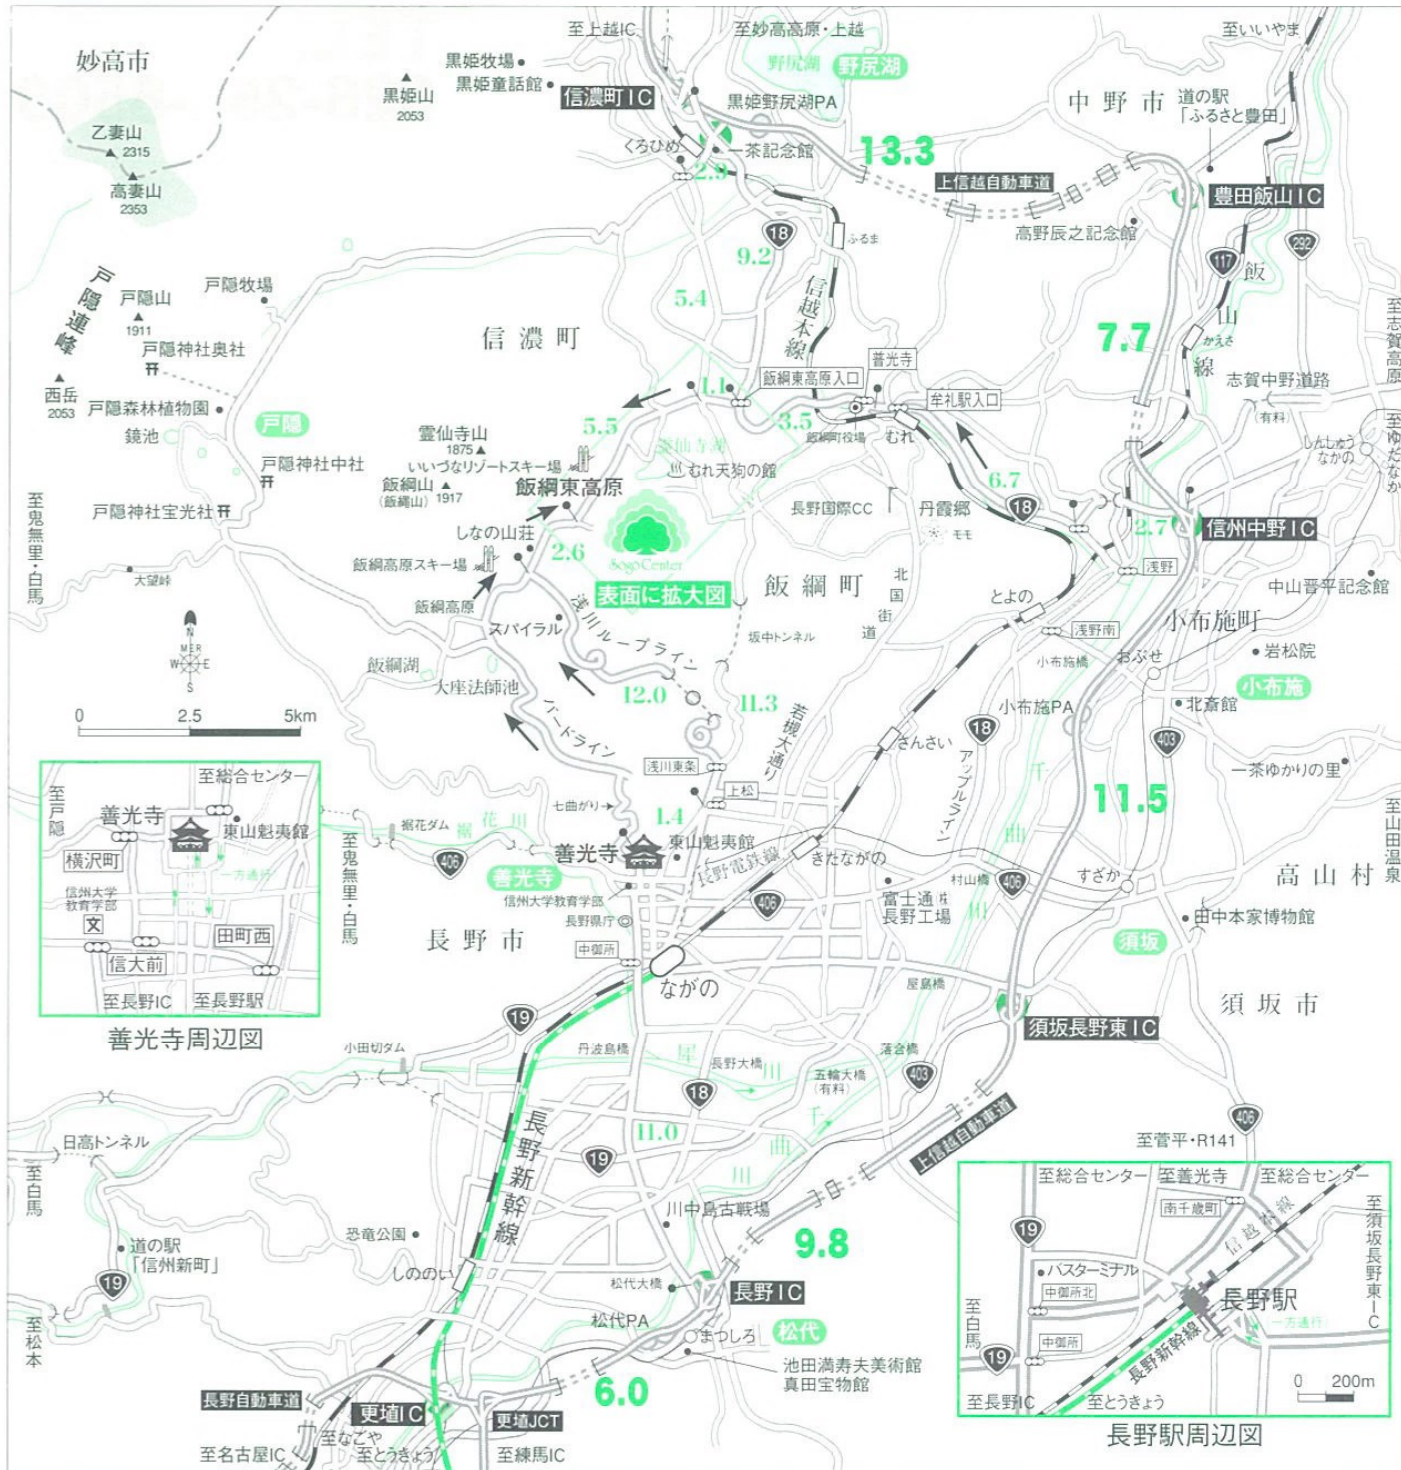

富士通労働組合 総合センター

TEL. 026-253-8500

■ アクセス

JR

長野駅まで

- 東京駅から長野新幹線あさま 約1時間30分
- 名古屋駅から特急しなの 約2時間50分
- ※北陸新幹線 長野—金沢 2015年春開業予定

長野駅から

- 路線バス (川中島バス バードライン 経由 戸隠行) 飯綱高原下車～送迎有り 約50分
- タクシー 約30分
- ※長野駅～総合センター間の送迎サービスもごさいます。(要予約)

マイカー

東京から

- 練馬IC ^{関越自動車道} → 藤岡JCT ^{上信越自動車道} → 更埴JCT → 信州中野IC ^{R18} → 総合センター (約240km)

- 高井戸IC ^{中央自動車道} → 岡谷JCT ^{長野自動車道} → 更埴JCT ^{上信越自動車道} → 信州中野IC ^{R18} → 総合センター (約300km)

名古屋から

- 名古屋IC ^{中央自動車道} → 岡谷JCT ^{長野自動車道} → 更埴JCT ^{上信越自動車道} → 信州中野IC ^{R18} → 総合センター (約310km)

金沢から

- 金沢東IC ^{北陸自動車道} → 上越JCT ^{上信越自動車道} → 信濃町IC ^{R18} → 総合センター (約220km)

富士通労働組合 総合センター
 〒389-1227 長野県上水内郡飯綱町大字高坂1308-63
 TEL 026-253-8500 FAX 026-253-8511
 URL <http://www.ngn.janis.or.jp/~iizna-sc/>