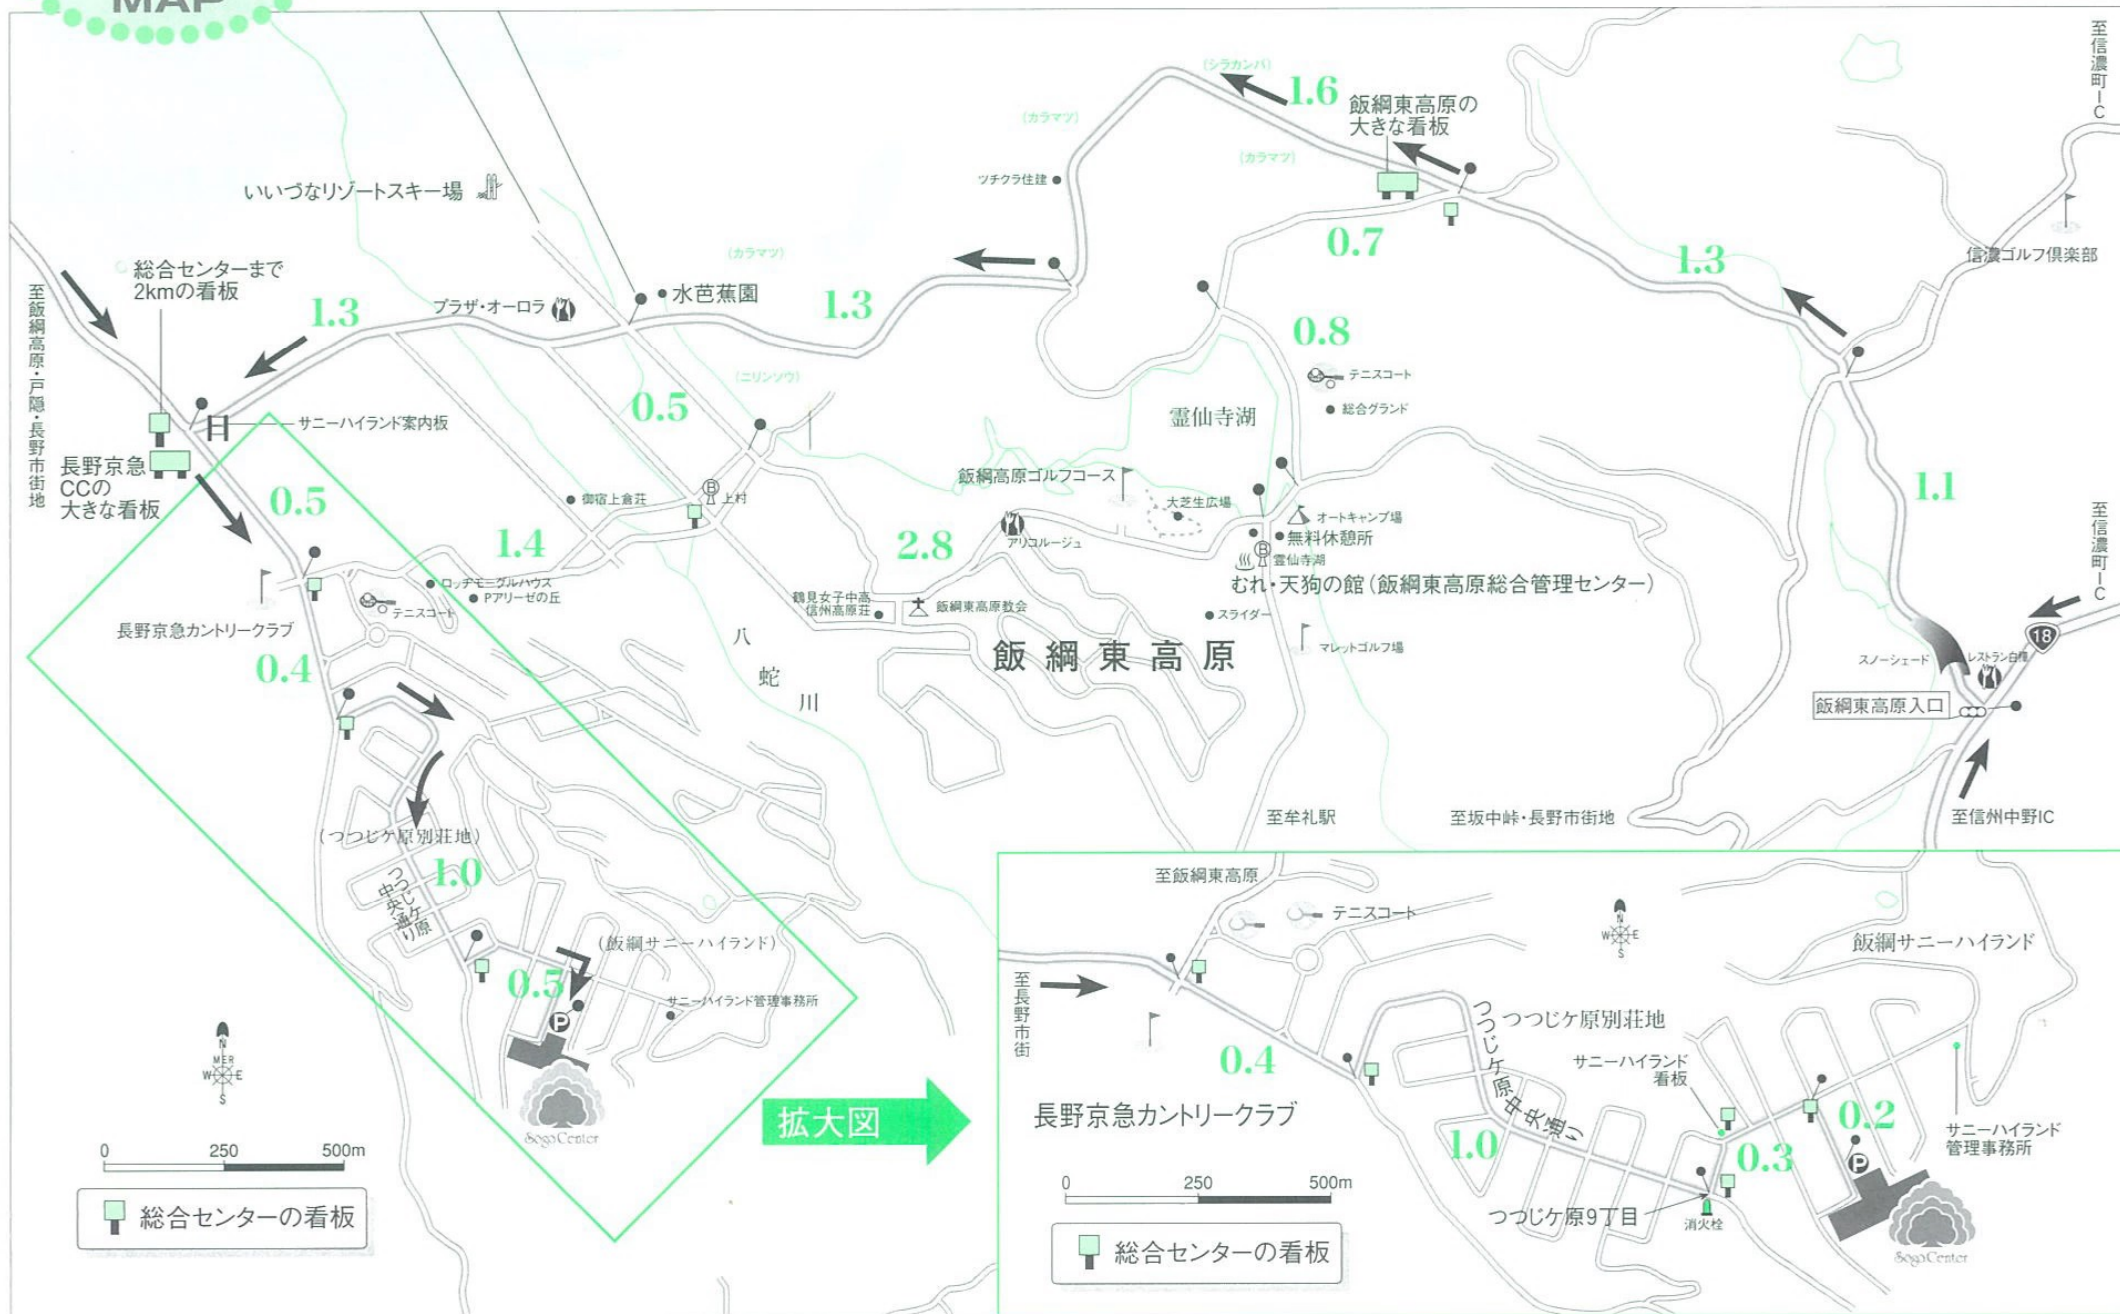

富士通労働組合 総合センター

TEL. 026-253-8500

■ アクセス

JR

長野駅まで

- 東京駅から長野新幹線あさま 約1時間30分
- 名古屋駅から特急しなの 約2時間50分
- ※北陸新幹線 長野—金沢 2015年春開業予定

長野駅から

- 路線バス (川中島バス バードライン 経由 戸隠行) 飯綱高原下車～送迎有り 約50分
- タクシー 約30分
- ※長野駅～総合センター間の送迎サービスもごさいます。(要予約)

マイカー

東京から

- 練馬IC ^{関越自動車道} → 藤岡JCT ^{上信越自動車道} → 更埴JCT → 信州中野IC ^{R18} → 総合センター (約240km)

- 高井戸IC ^{中央自動車道} → 岡谷JCT ^{長野自動車道} → 更埴JCT ^{上信越自動車道} → 信州中野IC ^{R18} → 総合センター (約300km)

名古屋から

- 名古屋IC ^{中央自動車道} → 岡谷JCT ^{長野自動車道} → 更埴JCT ^{上信越自動車道} → 信州中野IC ^{R18} → 総合センター (約310km)

金沢から

- 金沢東IC ^{北陸自動車道} → 上越JCT ^{上信越自動車道} → 信濃町IC ^{R18} → 総合センター (約220km)

富士通労働組合 総合センター
 〒389-1227 長野県上水内郡飯綱町大字高坂1308-63
 TEL 026-253-8500 FAX 026-253-8511
 URL <http://www.ngn.janis.or.jp/~iizna-sc/>